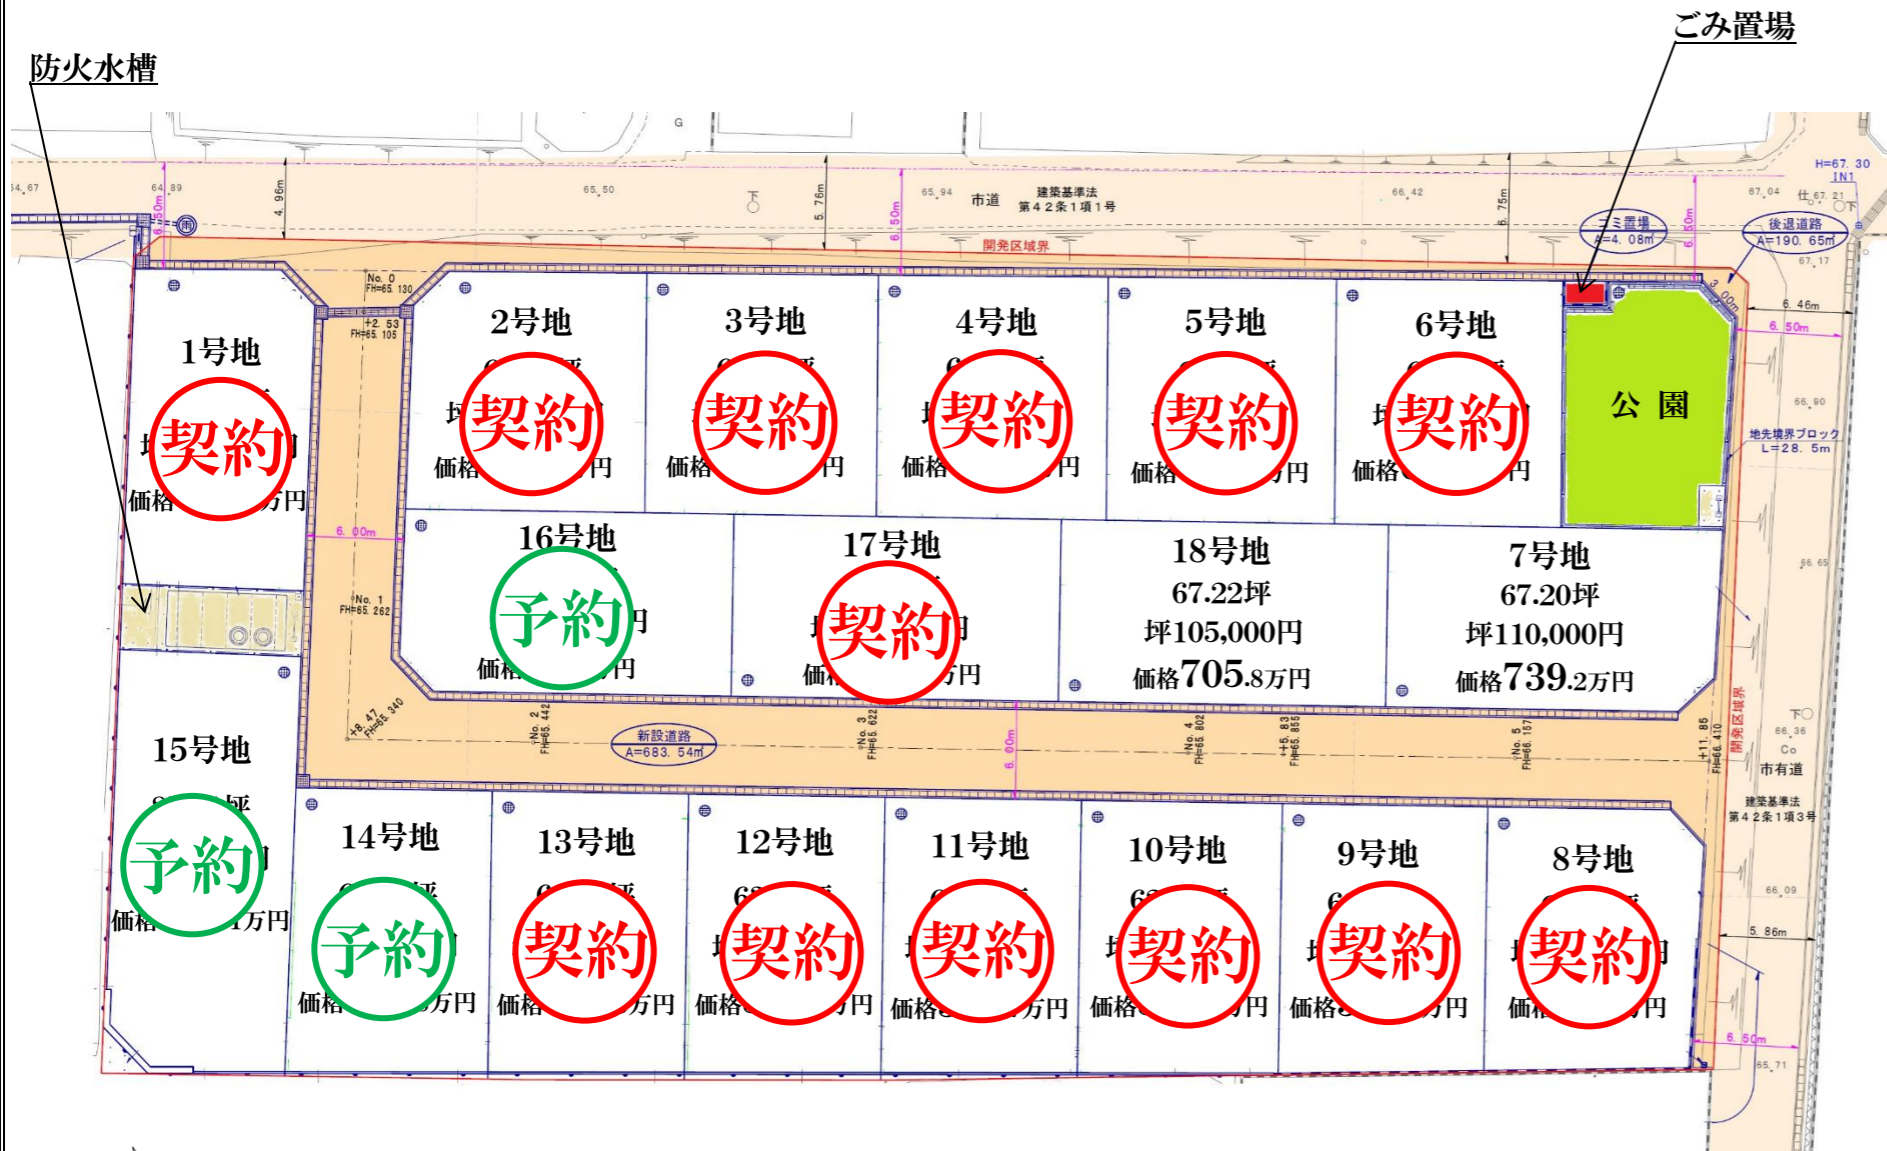

菊池市泗水町福本分譲地(全18区画)

号地	地積(m ²) / (坪)	坪単価(円)	価格(円)
7	222.17 / 67.20	110,000	7,392,000
11	211.81 / 64.03	95,000	8,158,000
15	208.05 / 62.91	95,000	7,121,000
16	222.14 / 67.18	110,000	7,888,000
18	222.23 / 67.22	105,000	7,058,000

※別途、境界ブロック・フェンスの費用負担が必要になります。

所在地：菊池市泗水町福本字南原1123番より分筆
 交通：バイパス高江バス停 徒歩16分
 地積：214.34m²(64.83坪)～288.65m²(87.31坪)
 地目：宅地
 用途地域：無指定地域
 建ぺい率：70%
 容積率：200%
 設備：上下水道、プロパン、電気
 備考：泗水小学校 泗水中学校 校区
 取引態様：仲介
 建築条件：無し