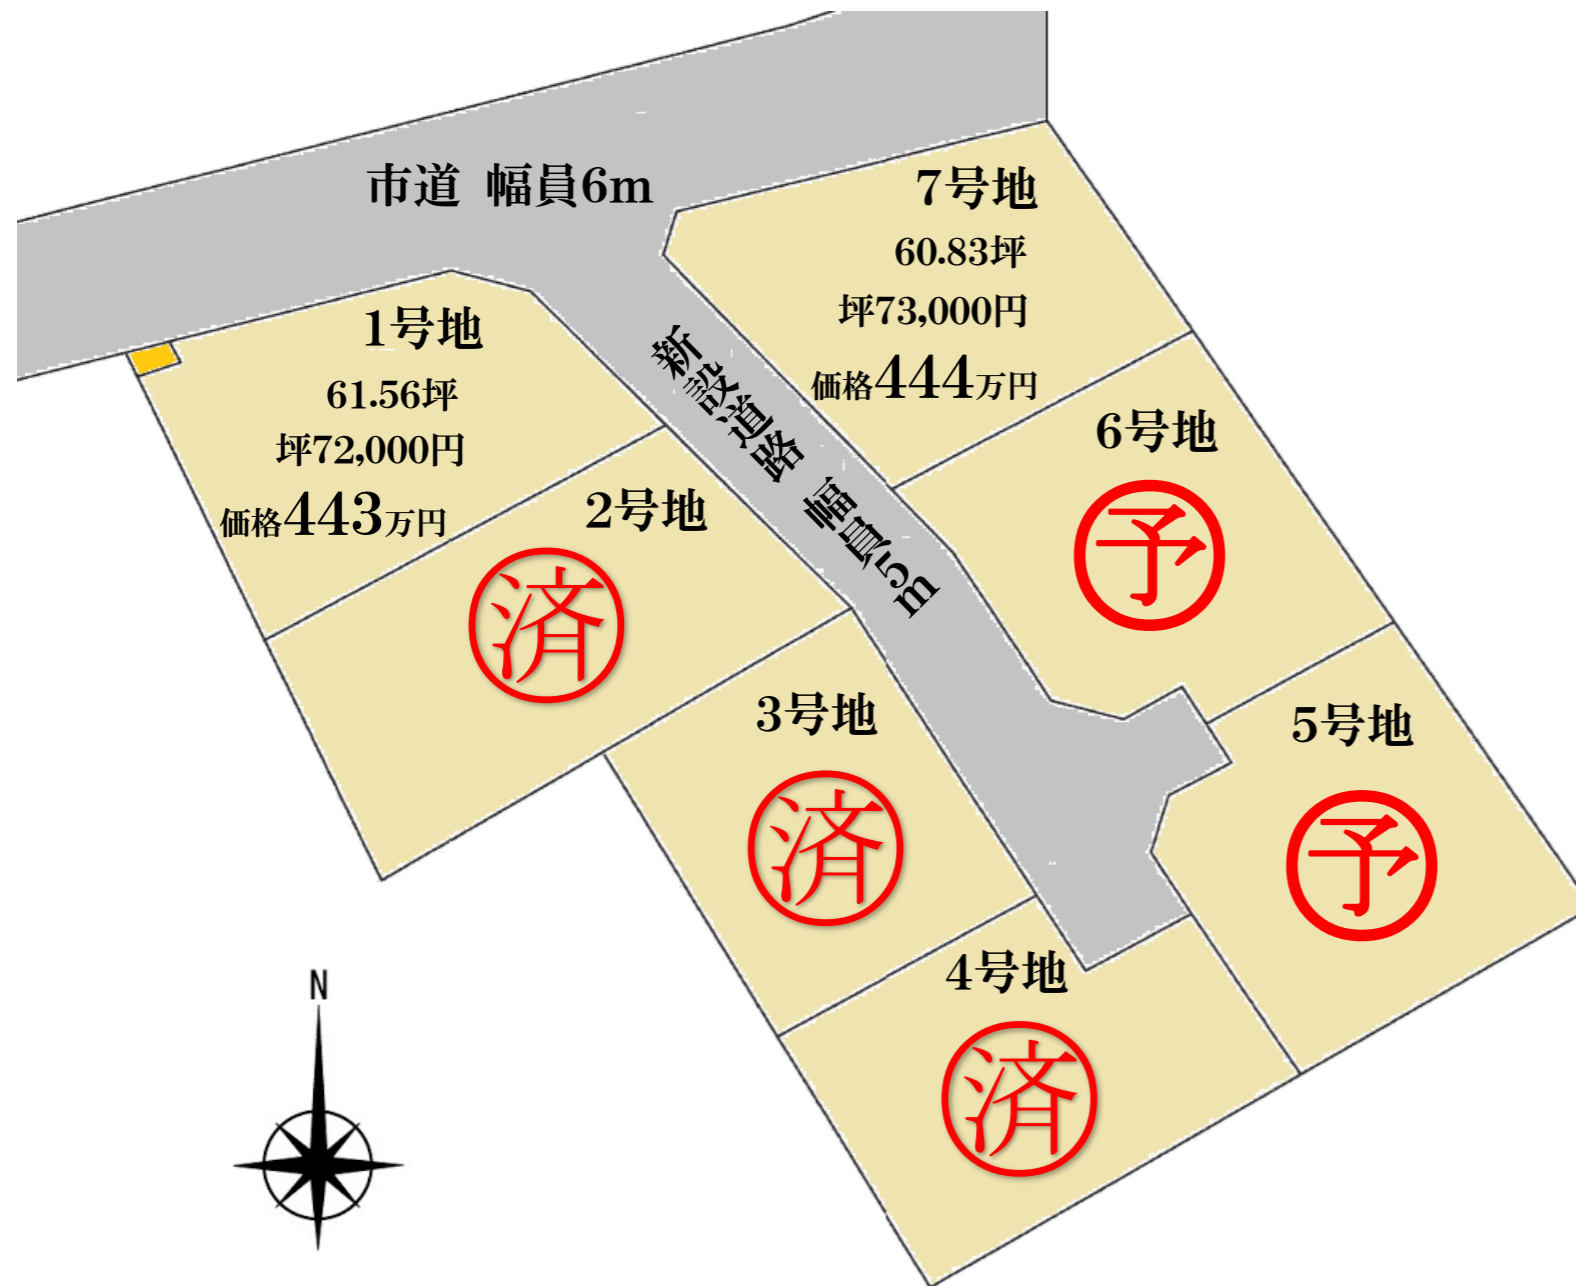

# 宇土市走潟町7区画分譲地

号地	地積 (m <sup>2</sup> ) / (坪)	坪単価 (円)	価格 (円)
1	203.53 / 61.56	72,000	4,430,000
5			
6			
7	201.11 / 60.83	73,000	4,440,000

- ◆ 所在地：宇土市走潟町
- ◆ 交通：太郎兵衛橋バス停(産交) 徒歩1分
- ◆ 地積：201.11 m<sup>2</sup>(60.83 坪) ~ 203.53 m<sup>2</sup>(61.56 坪)
- ◆ 地目：宅地
- ◆ 用途地域：都市計画区域外
- ◆ 設備：公営水道、合併浄化槽、プロパンガス、電気
- ◆ 備考：走潟小学校、鶴城中学校
- ◆ 取引態様：仲介